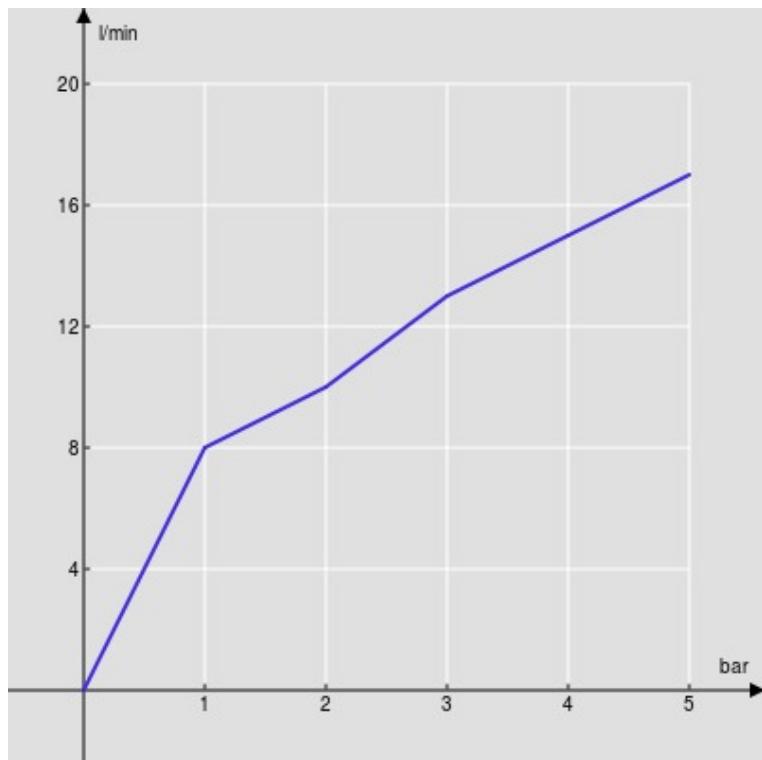

SPECIFICHE

Parte esterna batteria 3 fori a parete con bocca lunga

Diamond smoke PVD

Aeratore anticalcare M 18,5 x 1

Lunghezza bocca min 175 - max 205 mm

Senza scarico

Imballo: 41 x 21 x 7 cm / 0,006027 m³ / 2,468 kg

DIAGRAMMA DI PORTATA: ACQUA CALDA/FREDDA

— Aeratore

DIAGRAMMA DI PORTATA: ACQUA MISCELATA

— Aeratore