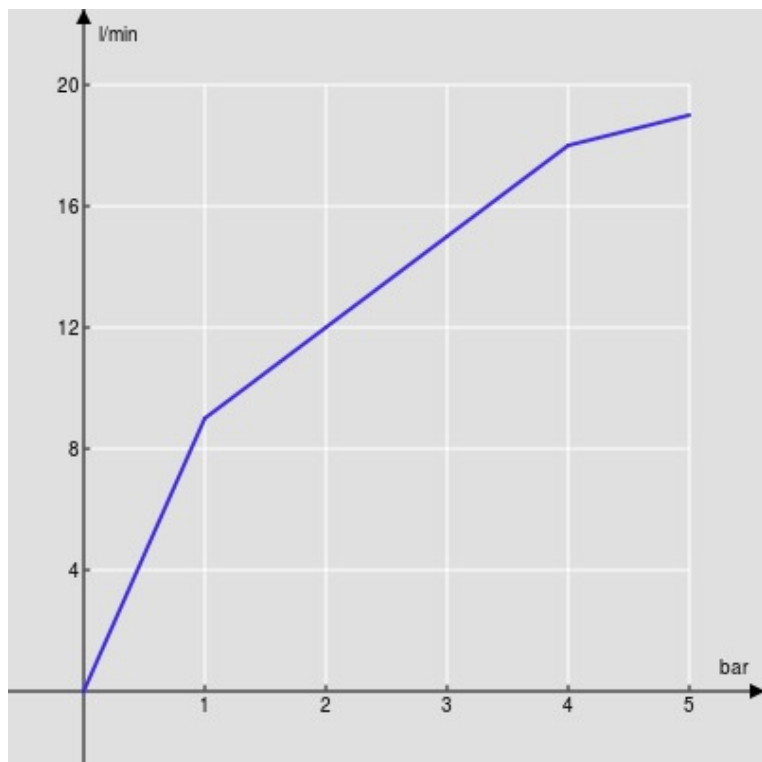

SPECIFICHE

Parte esterna batteria 3 fori a parete con bocca lunga

Diamond smoke PVD

Aeratore anticalcare M 18,5 x 1

Lunghezza bocca min 175 - max 205 mm

Senza scarico

Imballo: 41 x 21 x 7 cm / 0,006027 m³ / 2,468 kg

DIAGRAMMA DI PORTATA: ACQUA CALDA/FREDDA

— Aeratore

DIAGRAMMA DI PORTATA: ACQUA MISCELATA

— Aeratore