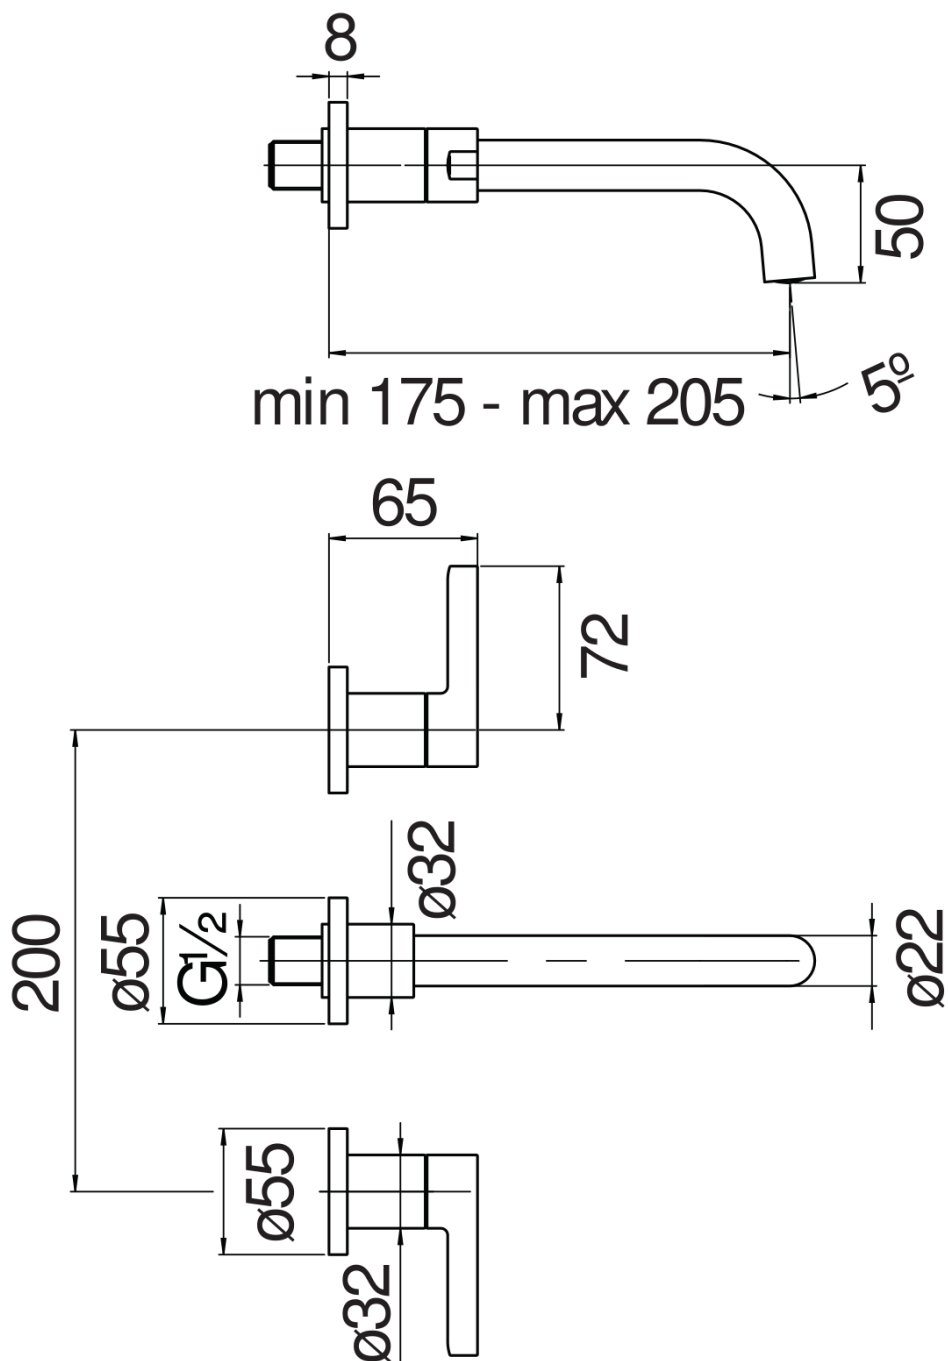

SPECIFICHE

Parte esterna batteria 3 fori a parete con bocca lunga

Diamond smoke PVD

Aeratore anticalcare M 18,5 x 1

Lunghezza bocca min 175 - max 205 mm

Senza scarico

Imballo: 41 x 21 x 7 cm / 0,006027 m³ / 2,468 kg

DIAGRAMMA DI PORTATA: ACQUA CALDA/FREDDA

— Aeratore

DIAGRAMMA DI PORTATA: ACQUA MISCELATA

— Aeratore